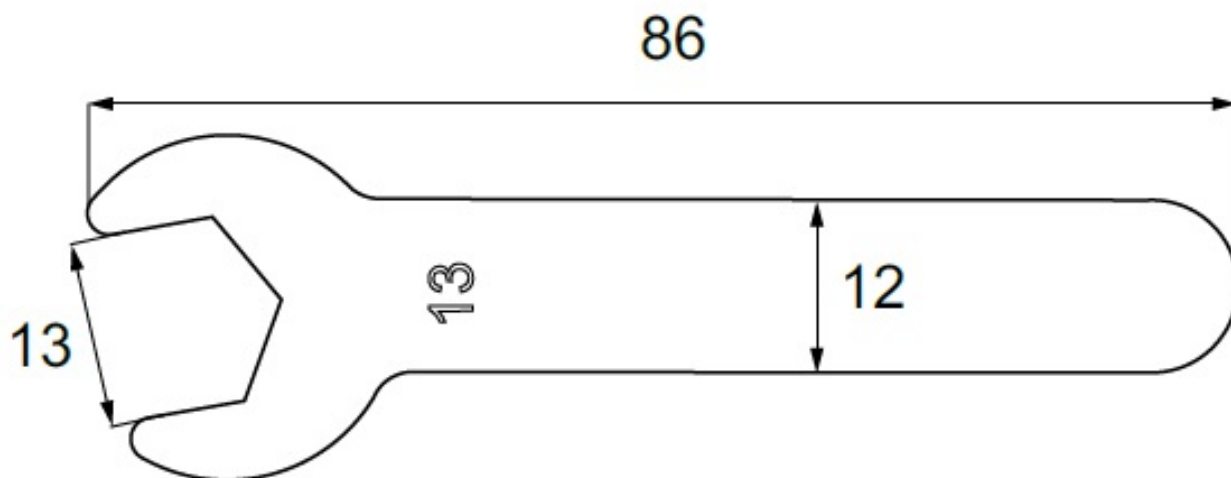

PRODUCT SHEET

Description:

Wrench Key Open 13mm (M8), L 86mm Flat, Steel, YZP

Item number:

12.06.150-2

Units	Box	Carton	HS Code	Barcode
Pcs.	500	1500	7318290090	 5704866468381

SISO A/S

Mileparken 11
DK-2740 Skovlunde
Denmark
VAT: DK 24786013